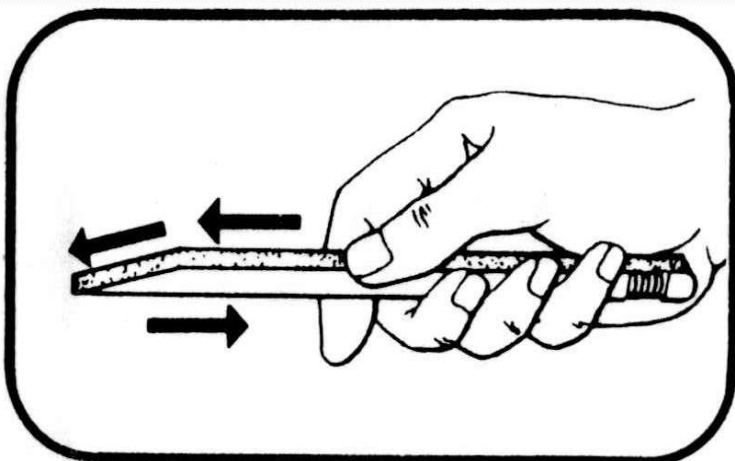

Flexible Endlos-Schleifbändchen Korund

1 Packung = 10 Bändchen

WMC-Nummer	Grösse	Breite	Länge	Farbe	Korn	Preis / Pack. CHF
47.760	klein	6 mm	150 mm	grau	K80	9.50
47.765	klein	6 mm	150 mm	rot	K120	9.50
47.770	klein	6 mm	150 mm	blau	K240	9.50
47.775	klein	6 mm	150 mm	grün	K320	9.50
47.780	klein	6 mm	150 mm	gelb	K400	9.50
47.785	klein	6 mm	150 mm	schwarz	K600	9.50
47.860	mittel	13 mm	205 mm	grau	K80	16.00
47.865	mittel	13 mm	205 mm	rot	K120	16.00
47.870	mittel	13 mm	205 mm	blau	K240	16.00
47.875	mittel	13 mm	205 mm	grün	K320	16.00
47.880	mittel	13 mm	205 mm	gelb	K400	16.00
47.885	mittel	13 mm	205 mm	schwarz	K600	16.00
47.960	gross	20 mm	250 mm	grau	K80	17.60
47.965	gross	20 mm	250 mm	rot	K120	17.60
47.970	gross	20 mm	250 mm	blau	K240	17.60
47.975	gross	20 mm	250 mm	grün	K320	17.60
47.980	gross	20 mm	250 mm	gelb	K400	17.60
47.985	gross	20 mm	250 mm	schwarz	K600	17.60

Das Endlos-Schleifbändchen wird auf einen Kunststoff-Halter gespannt. Die Spannung über eine starke Feder ermöglicht den Bandwechsel innert Sekundenschnelle. Die Arbeitspartie vorne lässt sich individuell nach Ihren Bedürfnissen anpassen. Der Einsatz erfolgt trocken oder nass. Die Polierstäbe sind in drei verschiedenen Grössen mit diversen Körnungen aus Aluminiumoxid erhältlich. Im Angebot finden Sie auch Diamantbändchen mit verschiedenen Körnungen für die kleinen Halter.