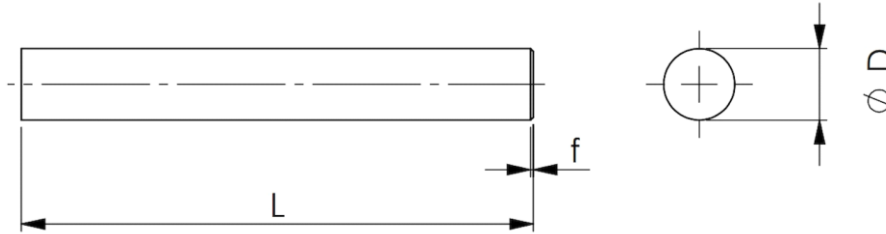

WMC Produktcode	Aussen-Ø D	Länge L	Fase f	Preis pro Stück (CHF)			
				ab 1	ab 10	ab 50	ab 100

180304090	Ø 3	40	0.2 x 45°	0.55	0.53	0.50	0.47
180305090	Ø 3	50	0.2 x 45°	0.60	0.57	0.54	0.51
180404090	Ø 4	40	0.3 x 45°	0.80	0.76	0.72	0.68
180405090	Ø 4	50	0.3 x 45°	0.95	0.91	0.86	0.81
180505090	Ø 5	50	0.3 x 45°	1.50	1.45	1.35	1.30
180605090	Ø 6	50	0.4 x 45°	2.00	1.90	1.80	1.70
180605790	Ø 6	57	0.4 x 45°	2.35	2.25	2.15	2.00
180606090	Ø 6	60	0.4 x 45°	2.45	2.35	2.25	2.10
180805890	Ø 8	58	0.4 x 45°	4.10	3.90	3.70	3.50
180806390	Ø 8	63	0.4 x 45°	4.45	4.25	4.05	3.80
181006690	Ø 10	66	0.4 x 45°	7.10	6.75	6.40	6.05
181007290	Ø 10	72	0.4 x 45°	7.75	7.40	7.00	6.60
181207390	Ø 12	73	0.7 x 45°	11.25	10.70	10.15	9.60
181208390	Ø 12	83	0.7 x 45°	12.75	12.15	11.50	10.85
181407590	Ø 14	75	0.7 x 45°	15.55	14.80	14.00	13.25
181408390	Ø 14	83	0.7 x 45°	17.20	16.35	15.50	14.65
181608290	Ø 16	82	0.7 x 45°	22.00	20.90	19.80	18.70
181609290	Ø 16	92	0.7 x 45°	24.15	22.95	21.75	20.55
181809290	Ø 18	92	0.9 x 45°	30.35	28.85	27.35	25.80
182010490	Ø 20	104	0.9 x 45°	42.70	40.60	38.45	36.30