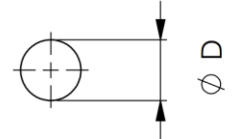

WMC Produktcode	Aussen-Ø D	Länge L	Preis pro Stück (CHF)			
			ab 1	ab 10	ab 50	ab 100

14001090	Ø 1.0	330	2.00	1.90	1.80	1.70
14001590	Ø 1.5	330	2.90	2.80	2.65	2.50
14002090	Ø 2.0	330	3.50	3.35	3.15	3.00
14002590	Ø 2.5	330	4.60	4.40	4.15	3.95
14003090	Ø 3.0	330	4.80	4.60	4.35	4.10
14003590	Ø 3.5	330	5.45	5.20	4.95	4.65
14004090	Ø 4.0	330	6.10	5.80	5.50	5.20
14004590	Ø 4.5	330	7.45	7.10	6.75	6.35
14005090	Ø 5.0	330	8.90	8.50	8.05	7.60
14006090	Ø 6.0	330	12.30	11.70	11.10	10.50
14006590	Ø 6.5	330	14.20	13.50	12.80	12.10
14007090	Ø 7.0	330	16.35	15.55	14.75	13.90
14008090	Ø 8.0	330	20.80	19.80	18.75	17.70
14009090	Ø 9.0	330	25.90	24.65	23.35	22.05
14010090	Ø 10.0	330	31.35	29.80	28.25	26.65
14011090	Ø 11.0	330	37.50	35.65	33.75	31.90
14012090	Ø 12.0	330	44.45	42.25	40.05	37.80
14013090	Ø 13.0	330	53.05	50.40	47.75	45.10
14014090	Ø 14.0	330	61.00	57.95	54.90	51.85
14015090	Ø 15.0	330	69.55	66.10	62.60	59.15
14016090	Ø 16.0	330	78.55	74.65	70.70	66.80
14017090	Ø 17.0	330	88.10	83.70	79.30	74.90
14018090	Ø 18.0	330	98.35	93.45	88.55	83.60
14019090	Ø 19.0	330	109.00	103.55	98.10	92.65
14020090	Ø 20.0	330	120.80	114.80	108.75	102.70
14022090	Ø 22.0	330	145.40	138.15	130.90	123.60
14024090	Ø 24.0	330	172.20	163.60	155.00	146.40
14030090	Ø 30.0	330	265.45	252.20	238.95	225.65
14032090	Ø 32.0	330	300.85	285.85	270.80	255.75
14036090	Ø 36.0	330	378.50	359.60	340.65	321.75
14040090	Ø 40.0	330	465.05	441.80	418.55	395.30